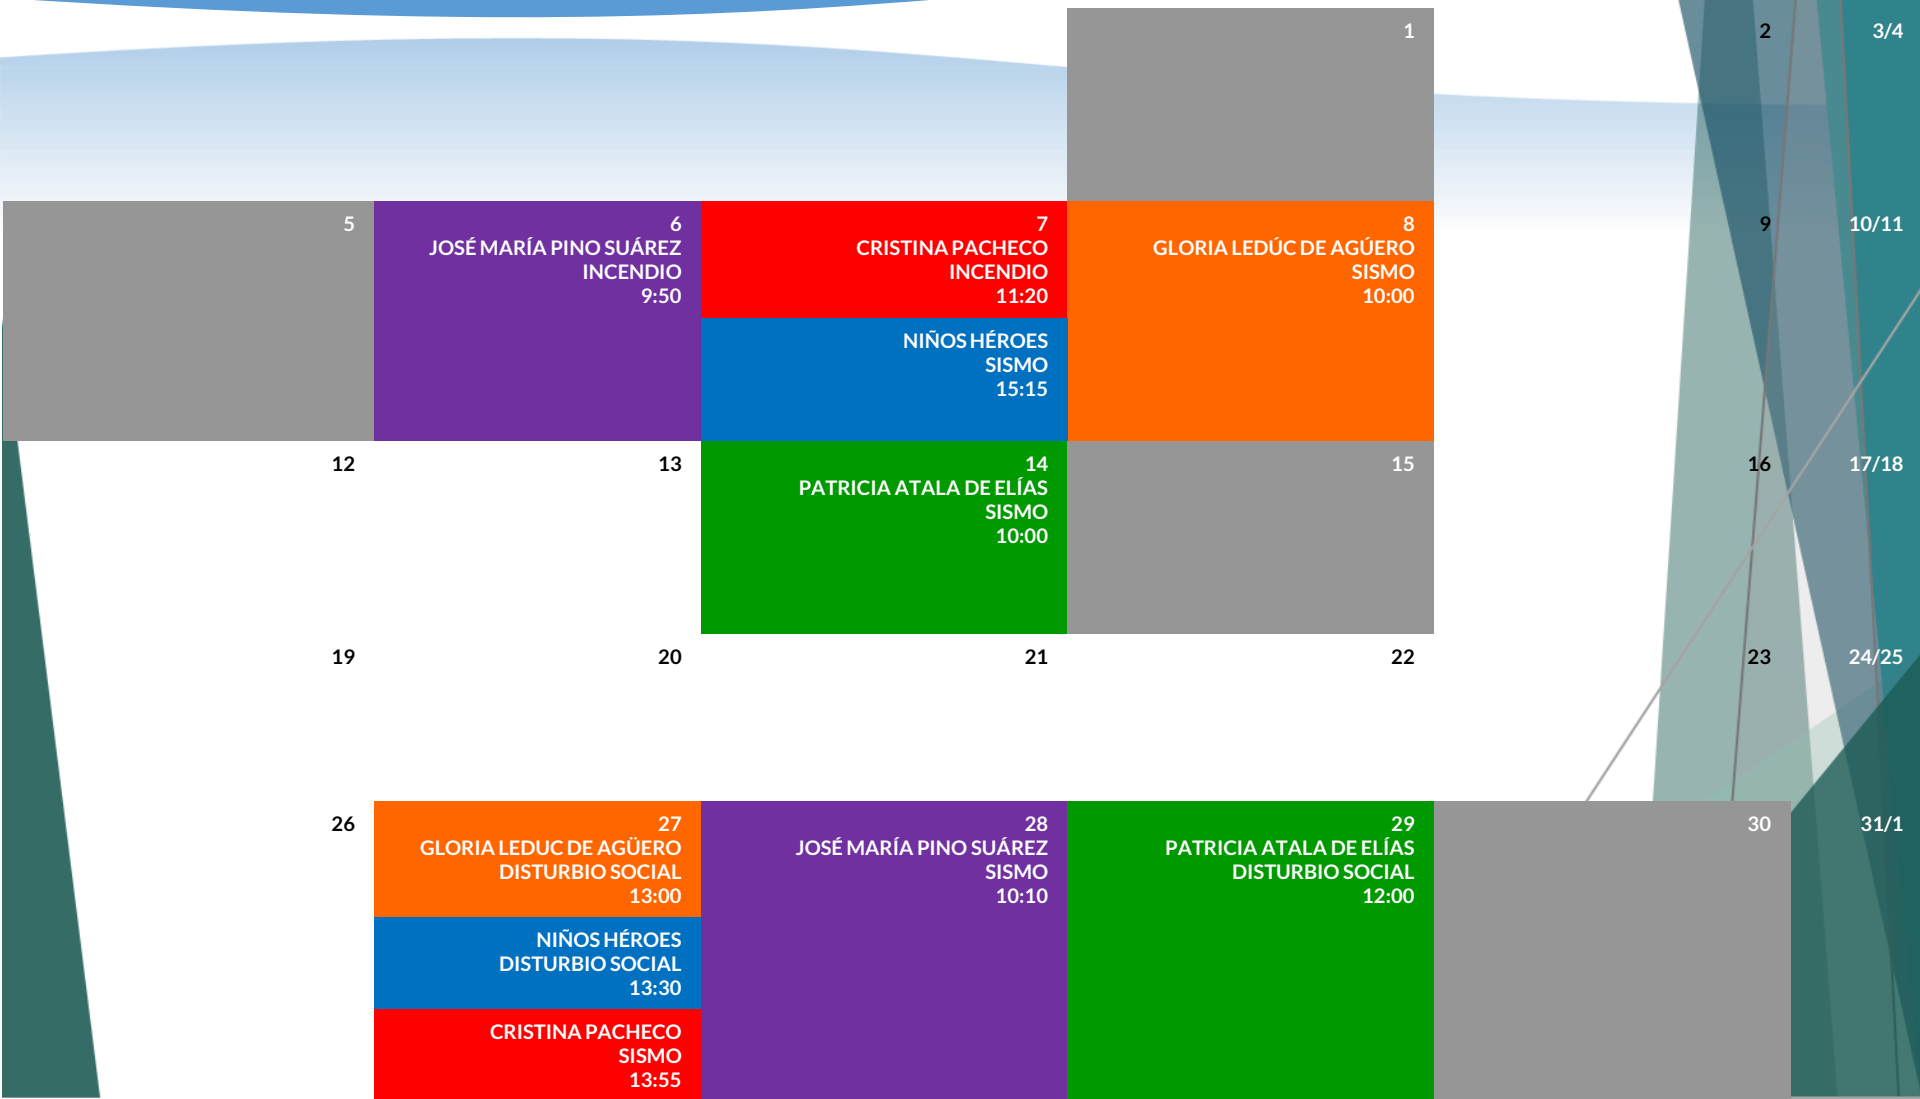

Mayo 2025

LUN

MAR

MIE

JUE

VIE

S/D

Junio 2025